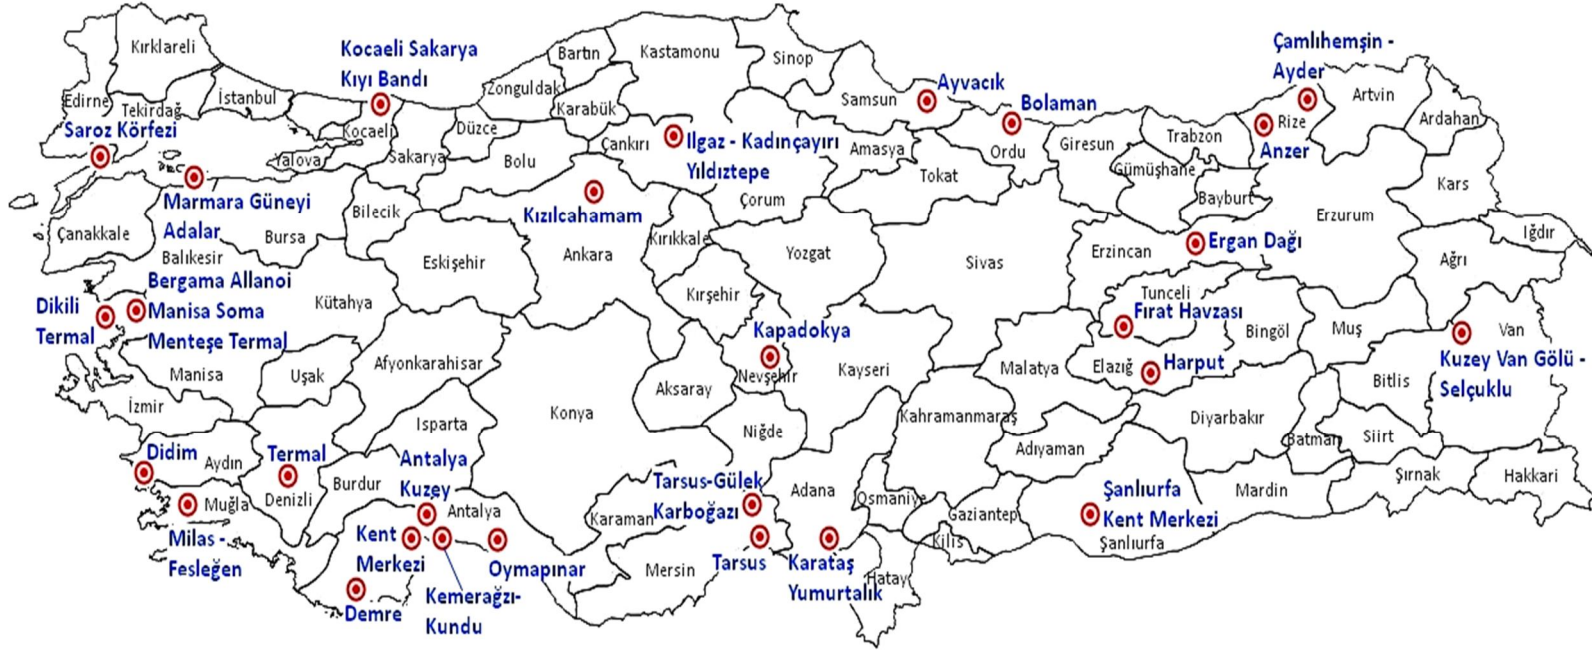

## Culture and Tourism Conservation and Development Regions

- Adana Karataş Yumurtalık
- Ankara Kızılcıhamam
- Antalya (North)
- Antalya Demre
- Antalya Kemeragzi-Kundu
- Antalya City Center
- Antalya Oymapınar
- Aydın Didim CTCDR
- Balıkesir-South Marmara Islands
- Çankırı Ilgaz Kadınçayırı Yıldıztepe
- Denizli Thermal
- Edirne Çanakkale Saroz Gulf
- Elazığ Harput
- Elazığ Tunceli Euphrates Basin
- Erzincan Ergen Mountain
- İzmir Bergama-Allanoi-Manisa Soma Mentеше Thermal
- İzmir Dikili Thermal
- Kocaeli Sakarya Coastline
- Kuzey Van Lake Selçuklu
- Mersin Tarsus Gülek Karboğazi
- Mersin Tarsus
- Muğla Milas Fesleğen
- Nevşehir Cappadocia
- Ordu Bolaman
- Rize Anzer
- Rize Çamlıhemşin Ayder
- Samsun Ayvacık
- Şanlıurfa City Center